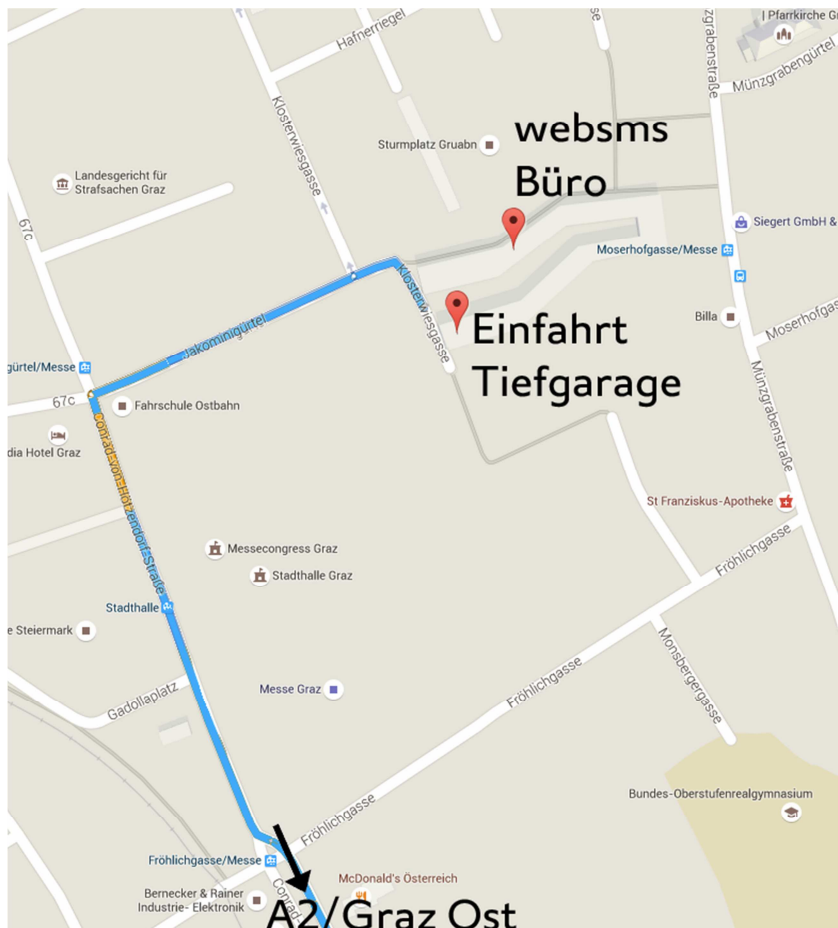

Hier finden Sie uns:

websms|
Klosterwiesgasse 101b/Ge01
A-8010 Graz

Besucherparkplätze Tiefgarage:

1. Folgen Sie nach der Einfahrt dem Schild „U3 – Besucher“

- Sie biegen rechts ab und fahren eine Ebene nach unten
 - Am Ende der Ebene finden Sie links und rechts die Besucherparkplätze.
2. Wenn Sie geparkt haben, nehmen Sie Ausgang B – Besucher.
 3. Nach dem Verlassen des Gebäudes folgen Sie dem roten Leitsystem Richtung „websms – sms.at gmbh“.

Sie finden uns in Ebene 0, direkt neben dem Lift.